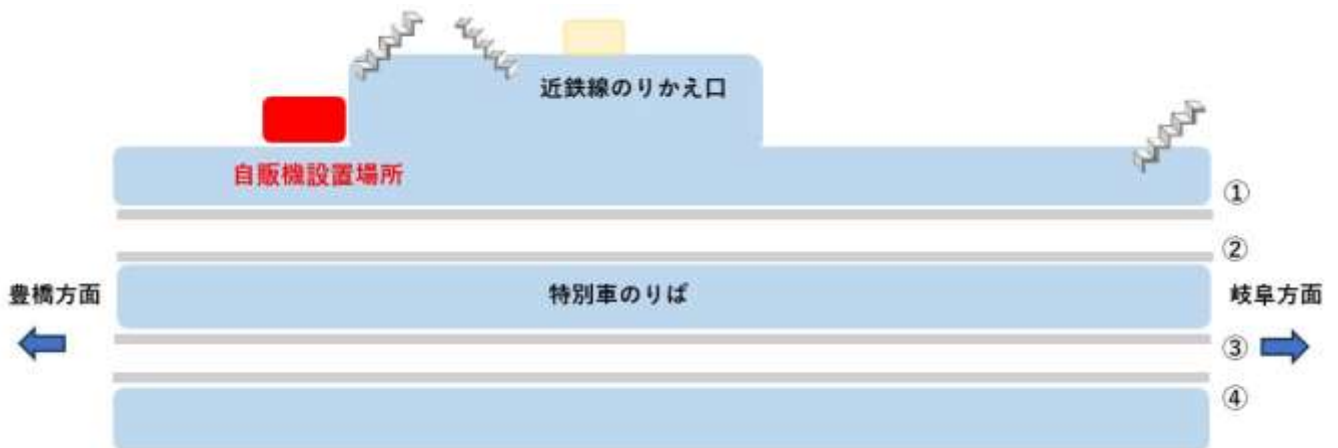

## 2. 営業概要

開始日 : 2026年6月4日(木) 10:00~  
営業時間: 始発から終車まで(およそ5:30~24:00)  
設置場所: 名鉄名古屋駅下りホーム(犬山・岐阜方面)  
決済方法: 現金・manaca(交通系IC)